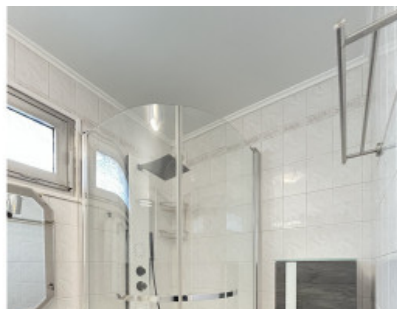

AGENCE REGNIER
Fondée en 1920

254 Ter avenue Pierre Brossolette
94170 - LE PERREUX SUR MARNE
Tél. 01 43 24 17 63