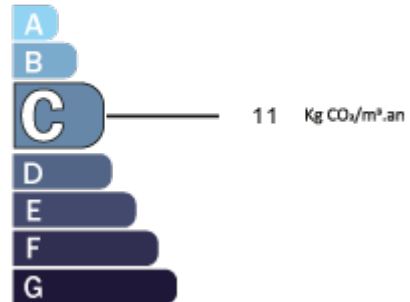

Émission de gaz à effet de serre
en Kg éq CO₂/m²/an

* Dont émissions de gaz à effet de serre